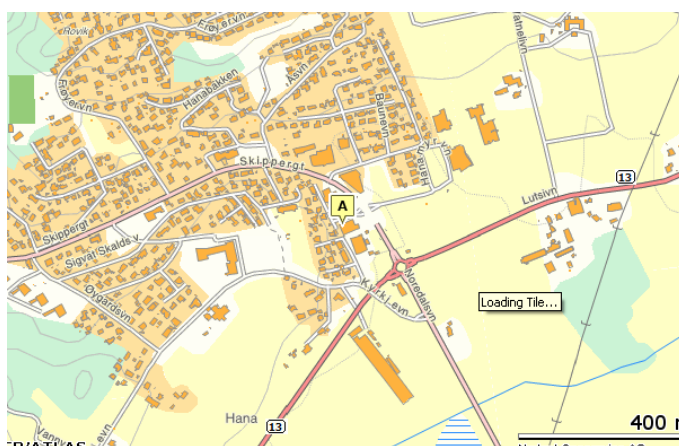

Me setter som sagt stor pris på om me kan få beskjed så snart som mulig, Meld deg på til en av reise arr. innen 3/10. På medlemsmøte til JOSK denne dagen bestemme vi hvilke buss vi tar. Betaling skjer til Jonny innen 3/10 på konto 3335.31.46527 eller kontant til en av reisearrangørene.

Pris pr person med minibuss, dvs en16 seters med henger;

kr 900 pr pers. Prisene gjelder for minimum 16 påmeldte

For stor buss er prisen kr 1600 pr pers (ved 20 påmeldte) og kr

1250,- pr pers (ved 25 påmeldte).. For dei som reiser er

kaninfrakten inkl i prisen. For andre som ønsker å sende dyr koster disse kr 40,- pr stk.

Husk å merke tydelig på kassene med navn, ørenr og burnr. Vi har reservert rom,

bestilling av disse tar dere med Arild, priser enkelrom kr 845,- dobbelrom kr 995,- pr

rom, og trippelrom kr 1145 pr rom. Dette pr natt.

Husk rask påmelding, det hjelper oss!!!!